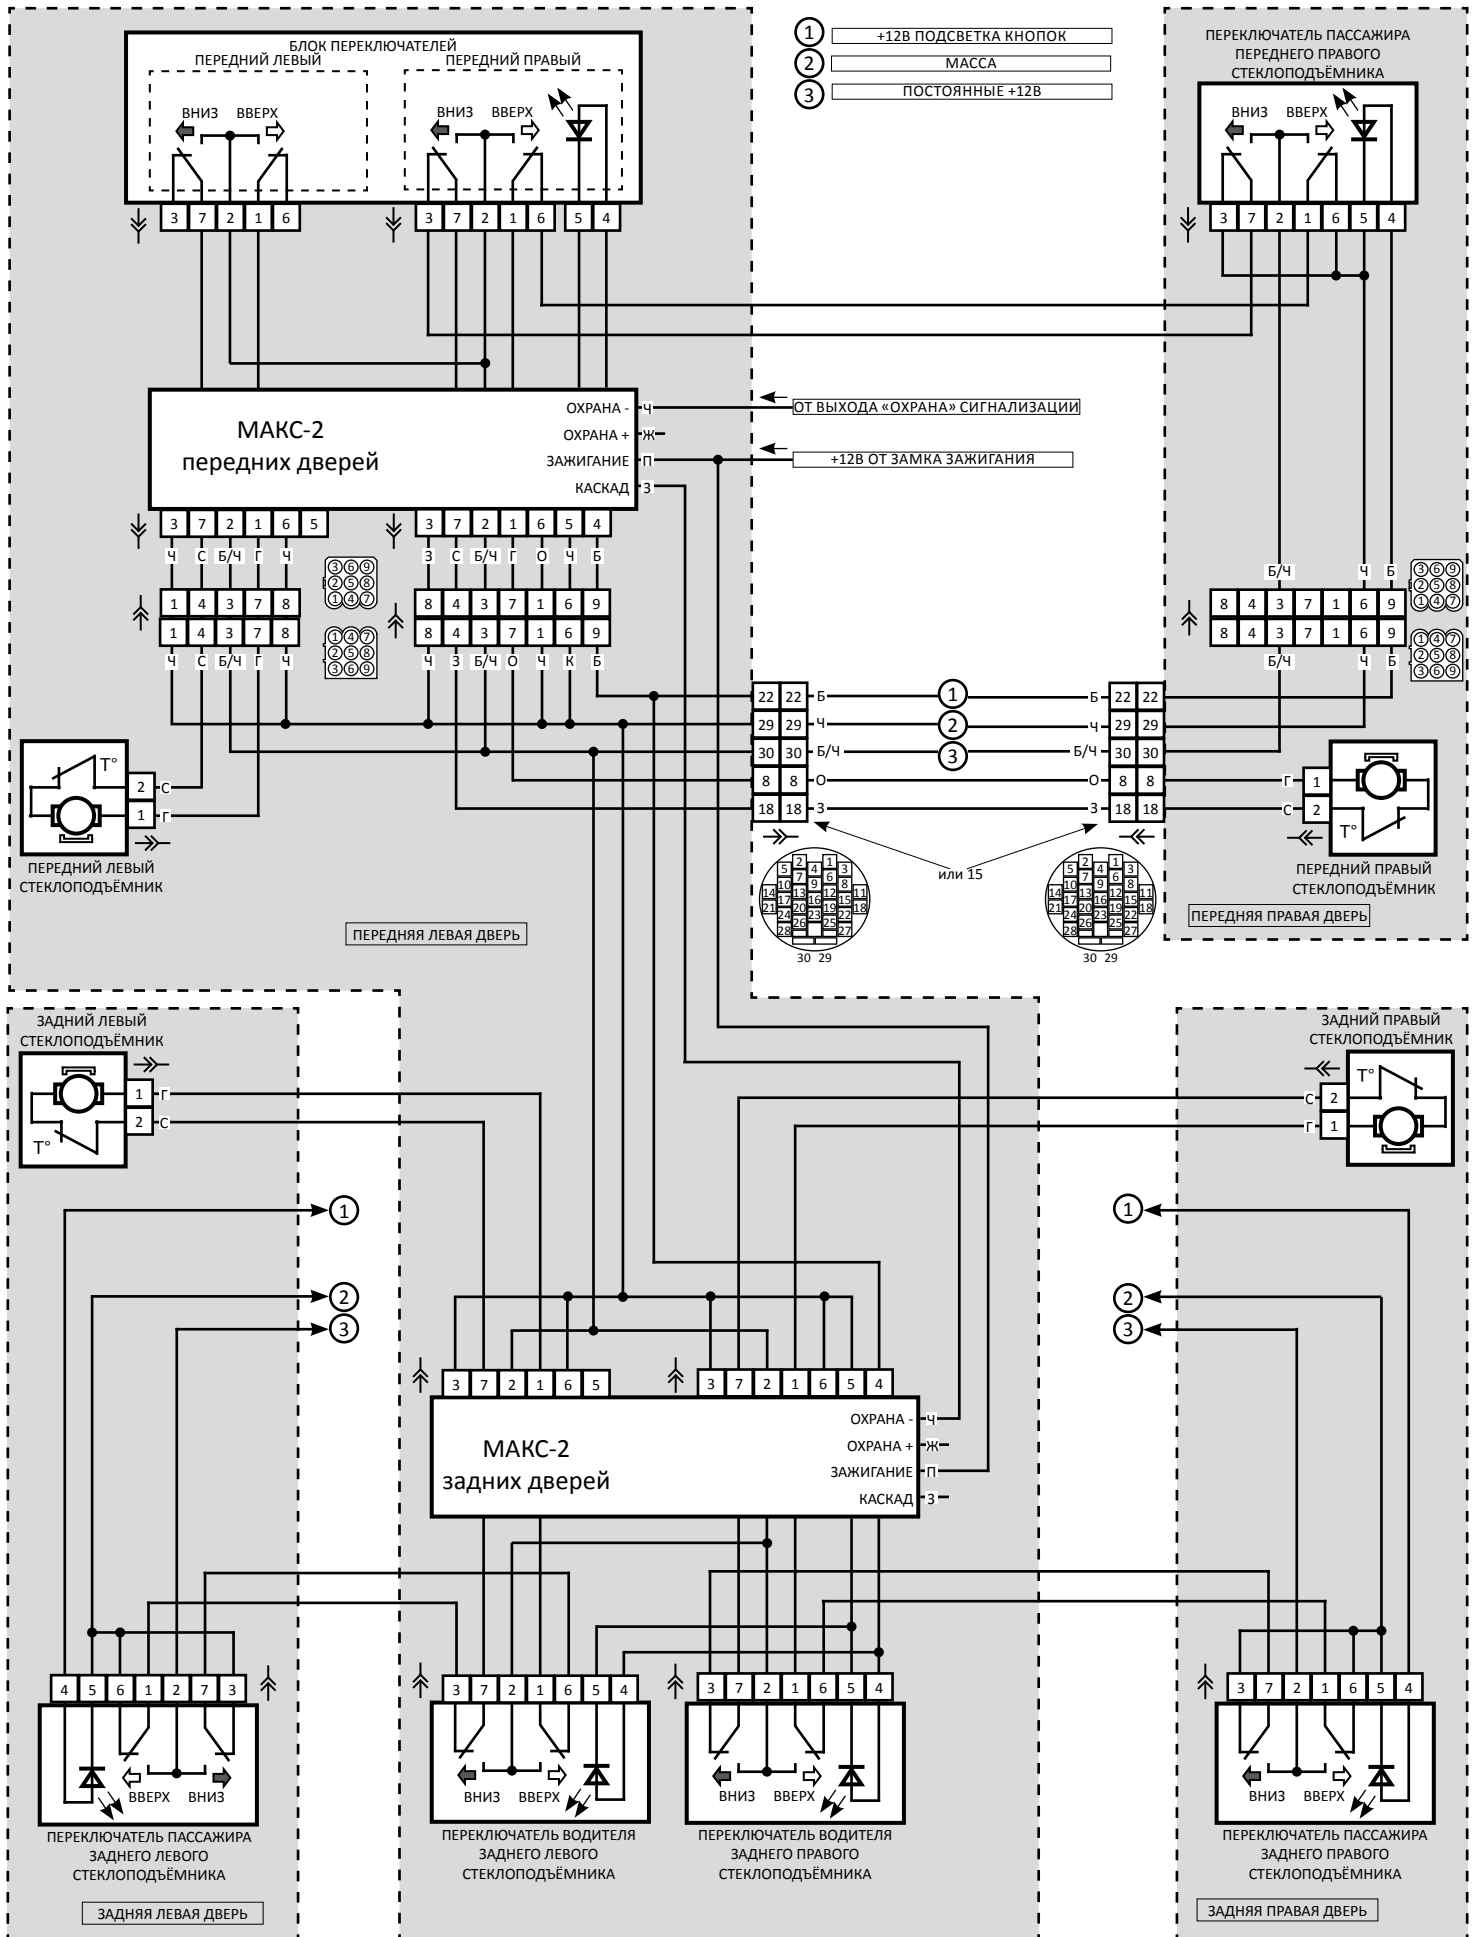

# СХЕМА ПОДКЛЮЧЕНИЯ ДВУХ МАКС-2 НА 4 СТЕКЛОПОДЪЁМНИКА В LADA KALINA (1117, 1118, 1119)

ЦВЕТ ПРОВОДОВ: Ч - ЧЁРНЫЙ, Ж - ЖЁЛТЫЙ, П - ПУРПУРНЫЙ, З - ЗЕЛЁНЫЙ, С - СЕРЫЙ, Г - ГОЛУБОЙ, О - ОРАНЖЕВЫЙ, Б/Ч - БЕЛЫЙ С ЧЁРНОЙ ПОЛОСОЙ