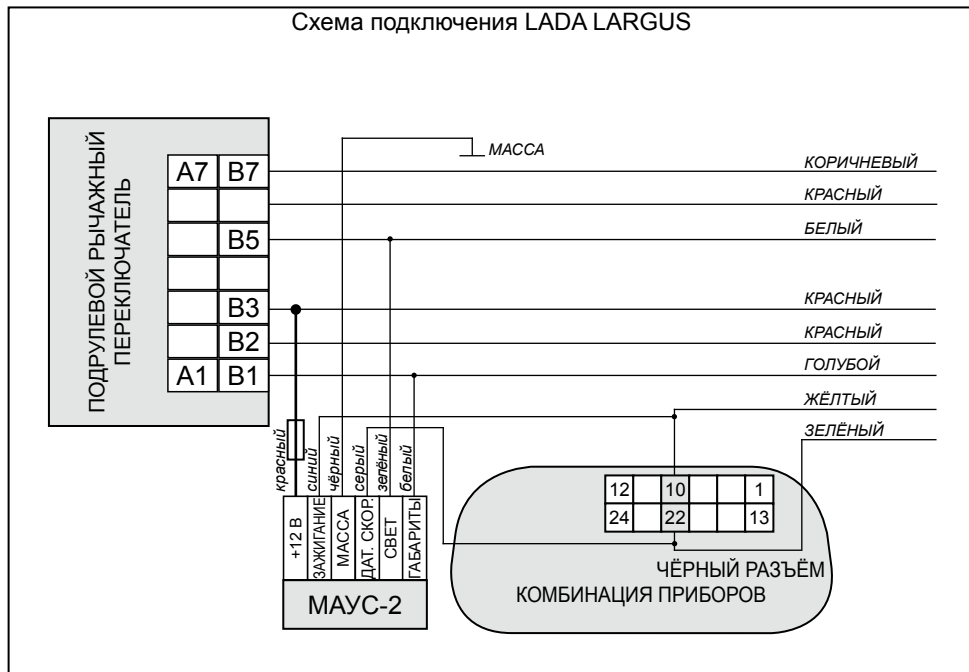

Схема подключения LADA LARGUS

Схема подключения LADA KALINA без CAN-шины

Схема подключения LADA PRIORA без CAN-шины

Схема подключения LADA Samara 2113, 2114, 2115, Chevrolet NIVA

Схема подключения LADA 2110, 2111, 2112

Схема подключения LADA 2110, 2111, 2112,  
«европанель» с комбинацией 1118

Схема подключения LADA 21074

Схема подключения LADA 21214 с комбинацией 2123