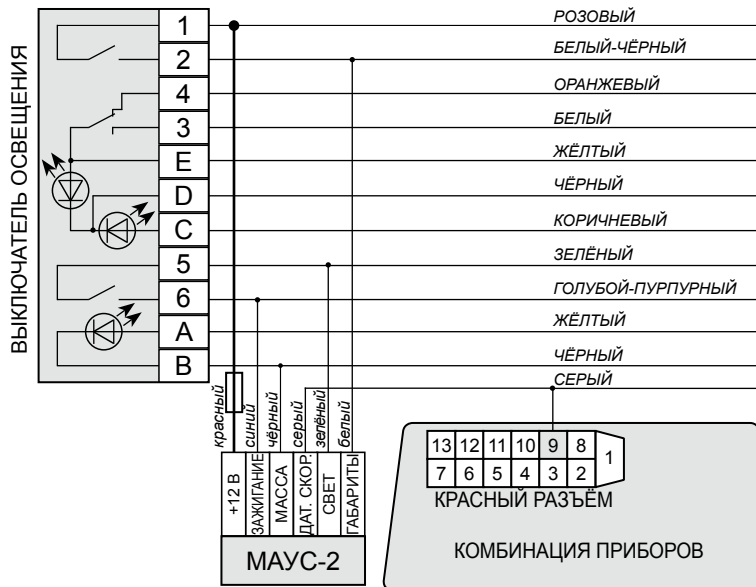

Схема подключения LADA LARGUS

Схема подключения LADA KALINA без CAN-шины

Схема подключения LADA PRIORA без CAN-шины

Схема подключения LADA Samara 2113, 2114, 2115, Chevrolet NIVA

Схема подключения LADA 2110, 2111, 2112

Схема подключения LADA 2110, 2111, 2112,  
«европанель» с комбинацией 1118

Схема подключения LADA 21074

Схема подключения LADA 21214 с комбинацией 2123