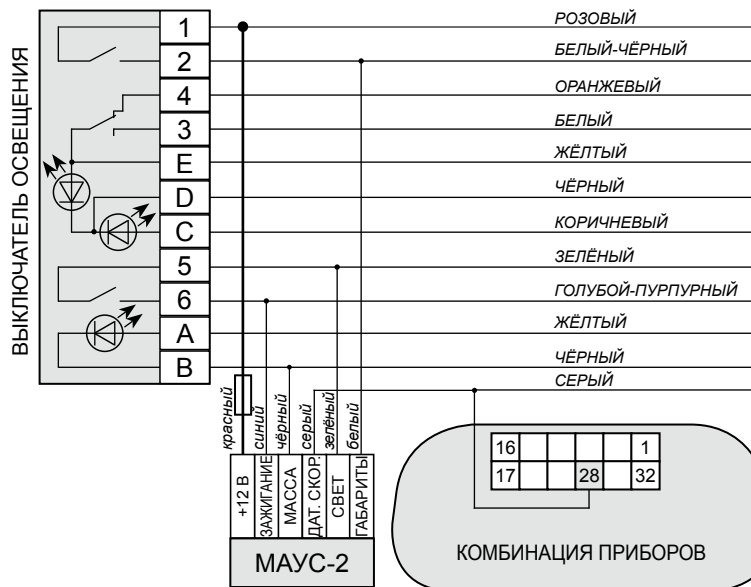

Схема подключения LADA LARGUS

Схема подключения LADA KALINA без CAN-шины

Схема подключения LADA PRIORA без CAN-шины

Схема подключения LADA Samara 2113, 2114, 2115, Chevrolet NIVA

Схема подключения LADA 2110, 2111, 2112

Схема подключения LADA 2110, 2111, 2112,  
«европанель» с комбинацией 1118

Схема подключения LADA 21074

Схема подключения LADA 21214 с комбинацией 2123