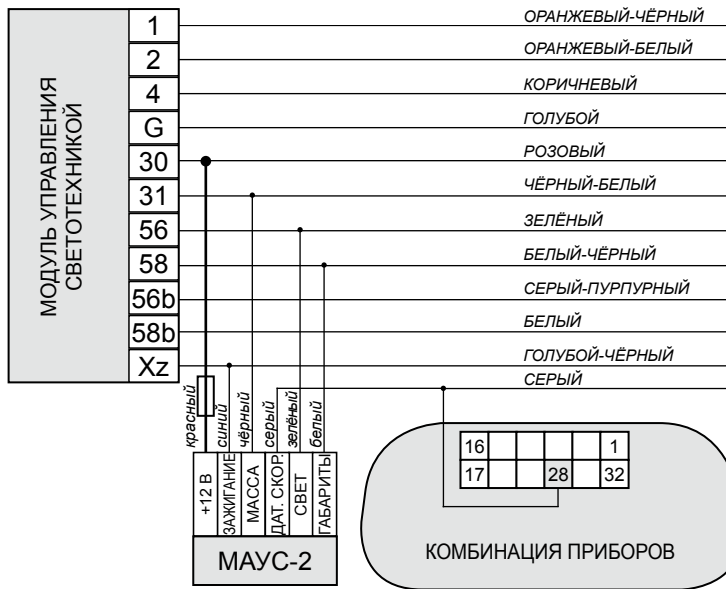

Схема подключения LADA LARGUS

Схема подключения LADA KALINA без CAN-шины

Схема подключения LADA PRIORA без CAN-шины

Схема подключения LADA Samara 2113, 2114, 2115, Chevrolet NIVA

Схема подключения LADA 2110, 2111, 2112

Схема подключения LADA 2110, 2111, 2112,  
«европанель» с комбинацией 1118

Схема подключения LADA 21074

Схема подключения LADA 21214 с комбинацией 2123