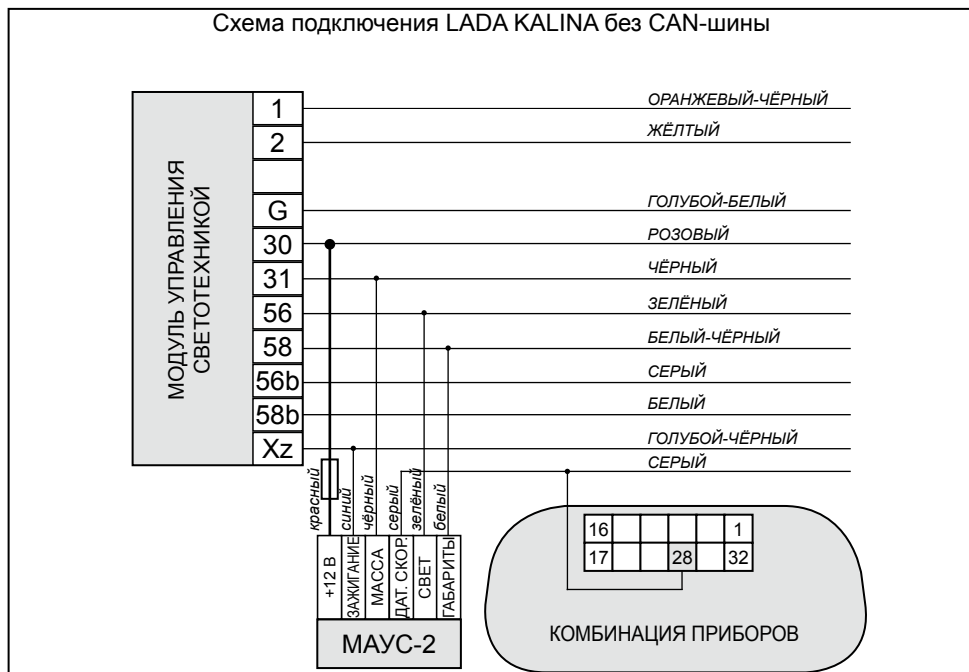

Схема подключения LADA LARGUS

Схема подключения LADA KALINA без CAN-шины

Схема подключения LADA PRIORA без CAN-шины

Схема подключения LADA Samara 2113, 2114, 2115, Chevrolet NIVA

Схема подключения LADA 2110, 2111, 2112

Схема подключения LADA 2110, 2111, 2112,  
«европанель» с комбинацией 1118

Схема подключения LADA 21074

Схема подключения LADA 21214 с комбинацией 2123