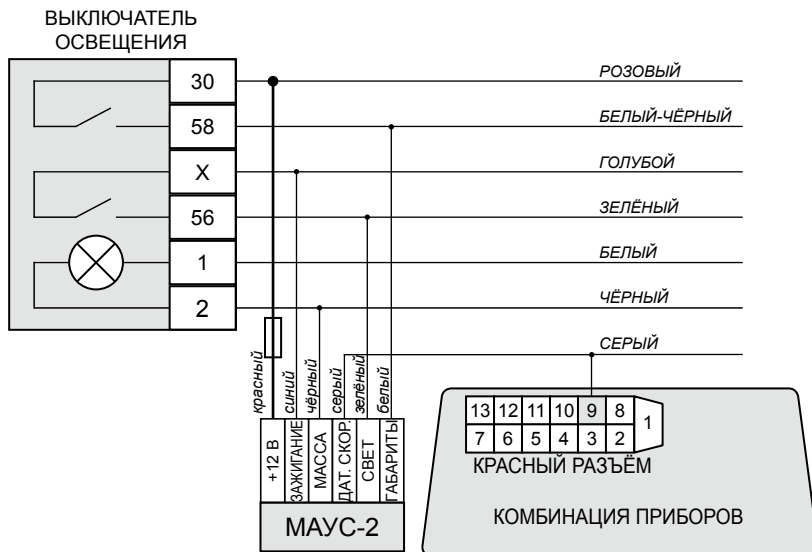

Схема подключения LADA LARGUS

Схема подключения LADA KALINA без CAN-шины

Схема подключения LADA PRIORA без CAN-шины

Схема подключения LADA Samara 2113, 2114, 2115, Chevrolet NIVA

Схема подключения LADA 2110, 2111, 2112

Схема подключения LADA 2110, 2111, 2112,  
«европанель» с комбинацией 1118

Схема подключения LADA 21074

Схема подключения LADA 21214 с комбинацией 2123