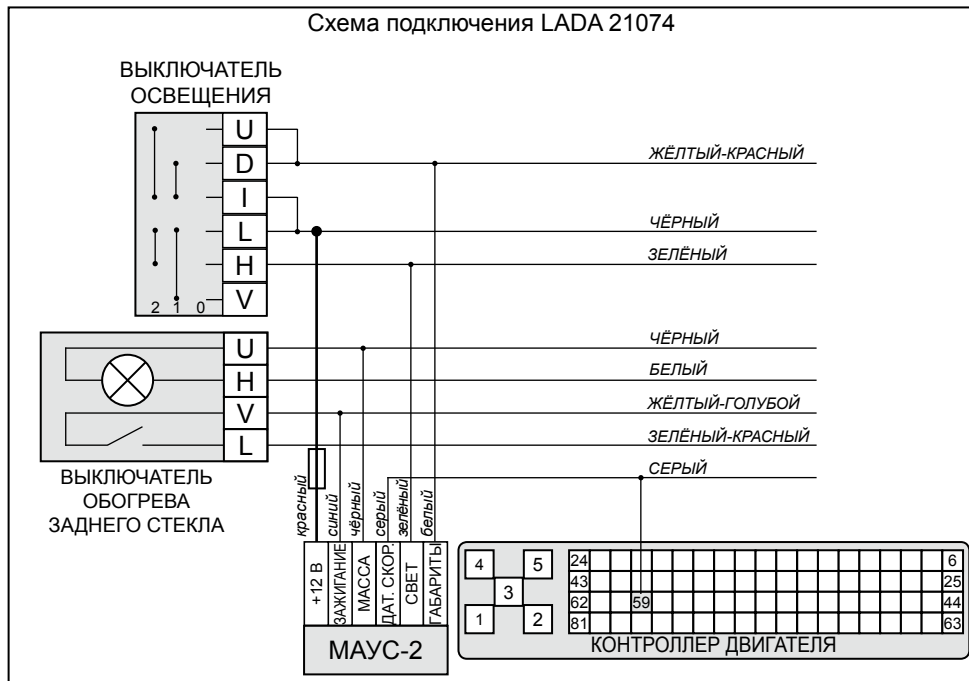

Схема подключения LADA LARGUS

Схема подключения LADA KALINA без CAN-шины

Схема подключения LADA PRIORA без CAN-шины

Схема подключения LADA Samara 2113, 2114, 2115, Chevrolet NIVA

Схема подключения LADA 2110, 2111, 2112

Схема подключения LADA 2110, 2111, 2112,  
«европанель» с комбинацией 1118

Схема подключения LADA 21074

Схема подключения LADA 21214 с комбинацией 2123